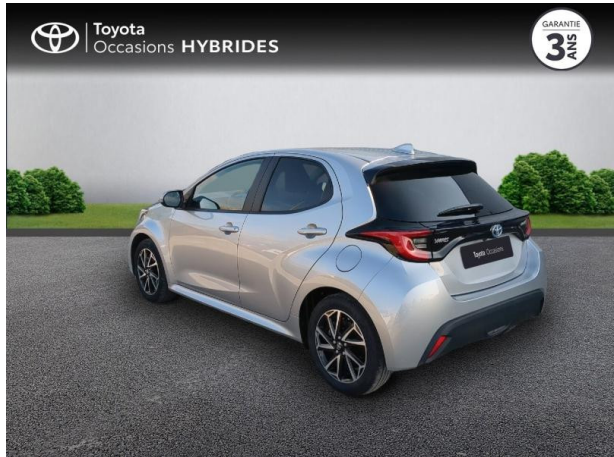

TOYOTA Yaris 116h Design 5p MY22 d'occasion

Occasion TOYOTA Yaris

116h Design 5p MY22

Toyota Nîmes

04 66 26 40 40

Prix :

20 990 €

Un crédit vous engage et doit être remboursé. Vérifiez vos capacités de remboursement avant de vous engager.

Caractéristiques du véhicule

- Kilométrage : 20 007 km
- Puissance réelle : 92 ch
- Énergie : Hybride
- Boîte de vitesse : Automatique
- Carrosserie : Berline
- Nombre de portes : 5 portes
- Année : 2023
- Puissance fiscale : 5 CV
- Couleur : Gris Minéral (M)
- Garantie : Label Toyota Occasions 36 mois TFR 36 mois