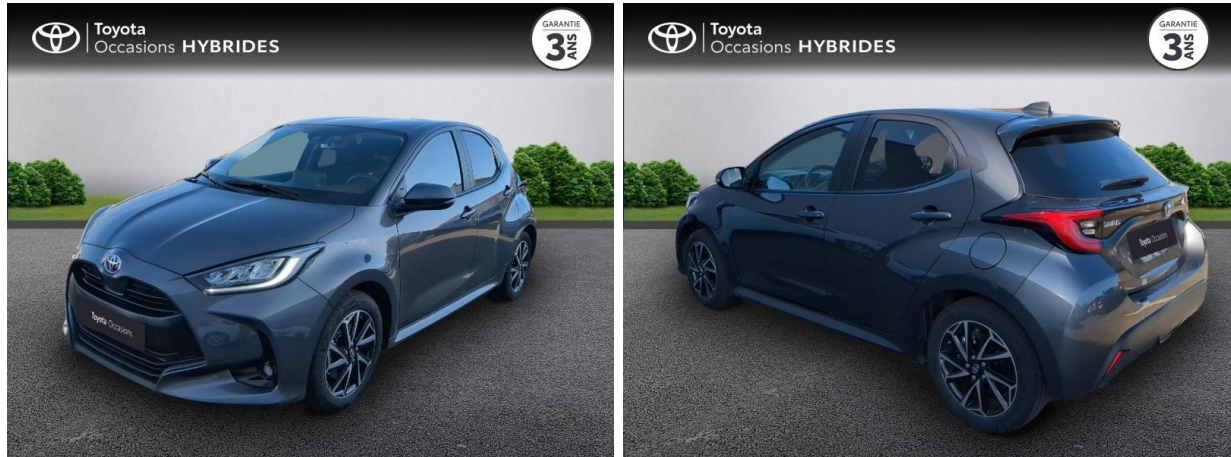

TOYOTA Yaris 116h Design 5p MY22 d'occasion

Occasion TOYOTA Yaris

116h Design 5p MY22

Toyota Nîmes

04 66 26 40 40

Prix :

19 990 €

Un crédit vous engage et doit être remboursé. Vérifiez vos capacités de remboursement avant de vous engager.

Caractéristiques du véhicule

- Kilométrage : 23 870 km
- Puissance réelle : 92 ch
- Énergie : Hybride
- Boîte de vitesse : Automatique
- Carrosserie : Berline
- Nombre de portes : 5 portes
- Année : 2023
- Puissance fiscale : 5 CV
- Couleur : Gris Atlas (M)
- Garantie : Label Toyota Occasions 36 mois TFR 36 mois