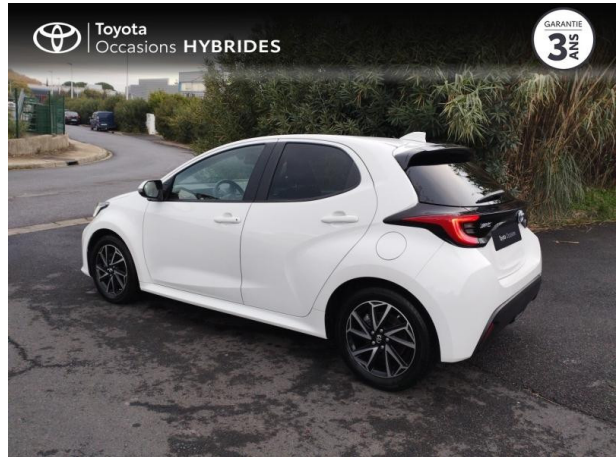

TOYOTA Yaris 116h Design 5p MY22 d'occasion

Occasion TOYOTA Yaris

116h Design 5p MY22

Toyota Montpellier

04 67 67 22 22

Prix :

20 990 €

Un crédit vous engage et doit être remboursé. Vérifiez vos capacités de remboursement avant de vous engager.

Caractéristiques du véhicule

- Kilométrage : 14 598 km
- Puissance réelle : 92 ch
- Énergie : Hybride
- Boîte de vitesse : Automatique
- Carrosserie : Berline
- Nombre de portes : 5 portes
- Année : 2023
- Puissance fiscale : 5 CV
- Couleur : Blanc
- Garantie : Label Toyota Occasions 36 mois TFR 36 mois