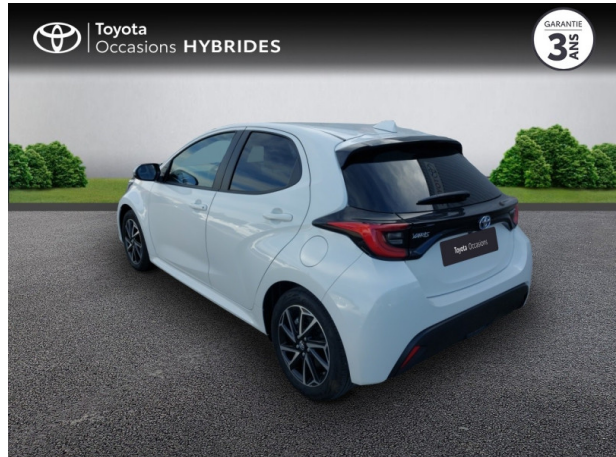

TOYOTA Yaris 116h Design 5p MY22 d'occasion

Occasion TOYOTA Yaris

116h Design 5p MY22

Toyota Nîmes

04 66 26 40 40

Prix :

20 490 €

Un crédit vous engage et doit être remboursé. Vérifiez vos capacités de remboursement avant de vous engager.

Caractéristiques du véhicule

- Kilométrage : 15 349 km
- Puissance réelle : 92 ch
- Énergie : Hybride
- Boîte de vitesse : Automatique
- Carrosserie : Berline
- Nombre de portes : 5 portes
- Année : 2023
- Puissance fiscale : 5 CV
- Couleur : Blanc
- Garantie : Label Toyota Occasions 36 mois TFR 36 mois