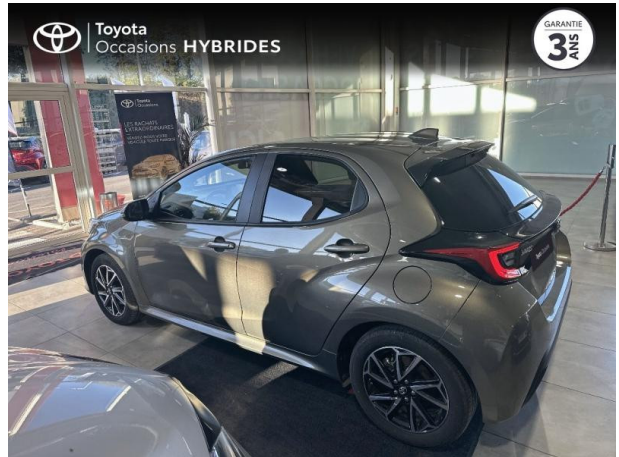

TOYOTA Yaris 116h Design 5p MY22 d'occasion

Occasion TOYOTA Yaris

116h Design 5p MY22

Toyota Montpellier

04 67 67 22 22

Prix :

20 990 €

Un crédit vous engage et doit être remboursé. Vérifiez vos capacités de remboursement avant de vous engager.

Caractéristiques du véhicule

- Kilométrage : 4 270 km
- Puissance réelle : 92 ch
- Énergie : Hybride
- Boîte de vitesse : Automatique
- Carrosserie : Berline
- Nombre de portes : 5 portes
- Année : 2023
- Puissance fiscale : 5 CV
- Couleur : Bronze Impérial (M)
- Garantie : Label Toyota Occasions 36 mois TFR 36 mois