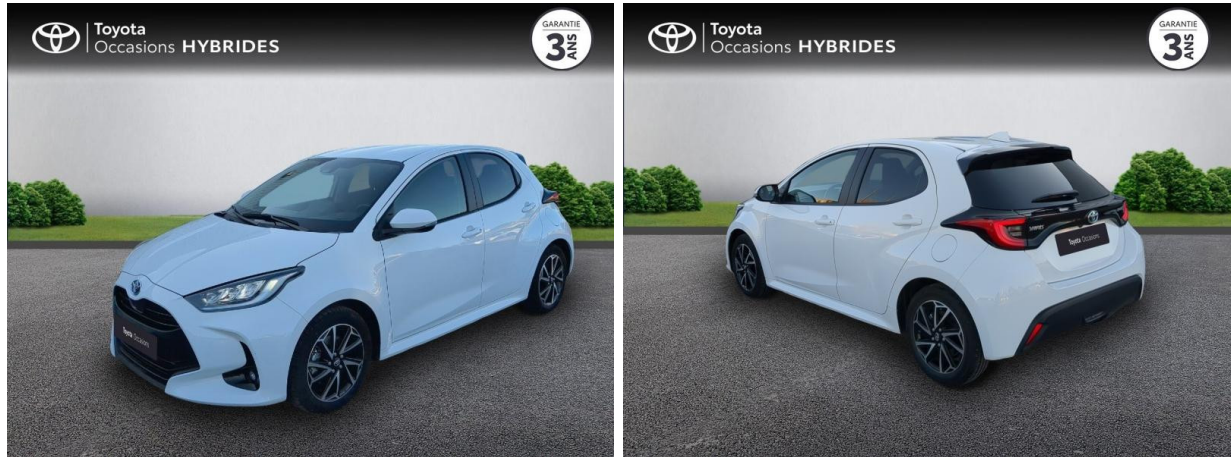

TOYOTA Yaris 116h Design 5p MY22 d'occasion

Occasion TOYOTA Yaris

116h Design 5p MY22

Toyota Nîmes

04 66 26 40 40

Prix :

21 490 €

Un crédit vous engage et doit être remboursé. Vérifiez vos capacités de remboursement avant de vous engager.

Caractéristiques du véhicule

- Kilométrage : 27 742 km
- Puissance réelle : 92 ch
- Énergie : Hybride
- Boîte de vitesse : Automatique
- Carrosserie : Berline
- Nombre de portes : 5 portes
- Année : 2023
- Puissance fiscale : 5 CV
- Couleur : Blanc
- Garantie : Label Toyota Occasions 36 mois TFR 36 mois