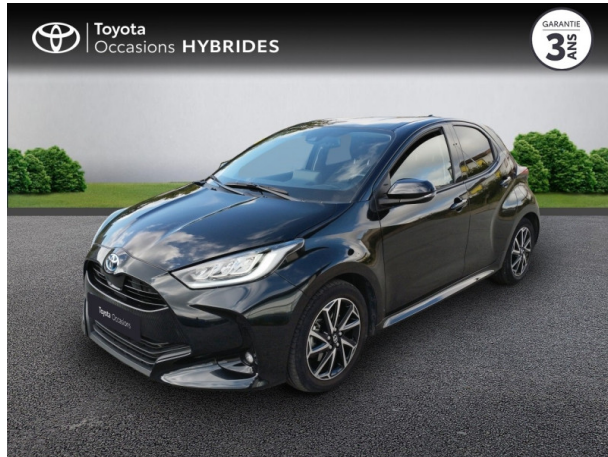

TOYOTA Yaris 116h Design 5p MY22 d'occasion

Occasion

TOYOTA Yaris

116h Design 5p MY22

Toyota Sète

04 67 48 21 33

Prix :

20 490 €

Un crédit vous engage et doit être remboursé. Vérifiez vos capacités de remboursement avant de vous engager.

Caractéristiques du véhicule

- Kilométrage : 28 057 km
- Puissance réelle : 92 ch
- Énergie : Hybride
- Boîte de vitesse : Automatique
- Carrosserie : Berline
- Nombre de portes : 5 portes
- Année : 2023
- Puissance fiscale : 5 CV
- Couleur : Noir Intense (M)
- Garantie : Label Toyota Occasions 36 mois TFR 36 mois