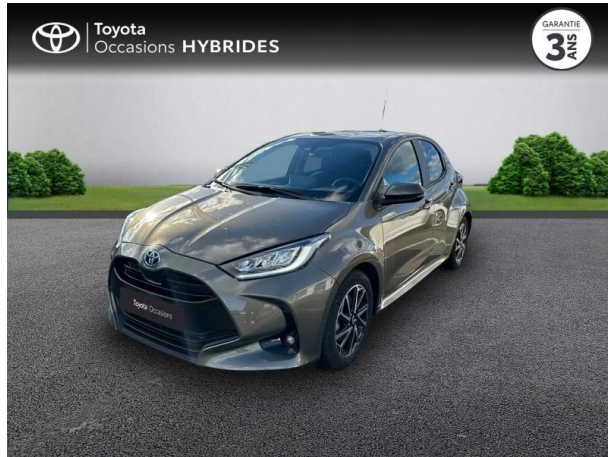

TOYOTA Yaris 116h Design 5p MY22 d'occasion

Occasion

TOYOTA Yaris

116h Design 5p MY22

Toyota Clermont-Ferrand

04 73 28 83 93

Prix :

20 490 €

Un crédit vous engage et doit être remboursé. Vérifiez vos capacités de remboursement avant de vous engager.

Caractéristiques du véhicule

- Kilométrage : 17 765 km
- Puissance réelle : 92 ch
- Énergie : Hybride
- Boîte de vitesse : Automatique
- Carrosserie : Berline
- Nombre de portes : 5 portes
- Année : 2023
- Puissance fiscale : 5 CV
- Couleur : Bronze Impérial (M)
- Garantie : Label Toyota Occasions 36 mois TFR 36 mois