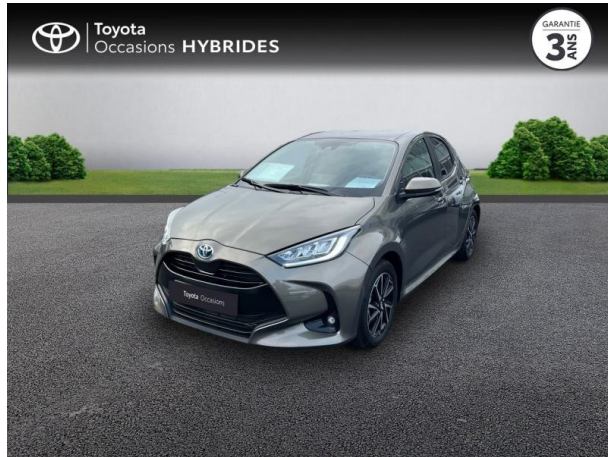

TOYOTA Yaris 116h Design 5p MY22 d'occasion

Occasion

TOYOTA Yaris

116h Design 5p MY22

Toyota Clermont-Ferrand

04 73 28 83 93

Prix :

20 490 €

Un crédit vous engage et doit être remboursé. Vérifiez vos capacités de remboursement avant de vous engager.

Caractéristiques du véhicule

- Kilométrage : 22 018 km
- Puissance réelle : 92 ch
- Énergie : Hybride
- Boîte de vitesse : Automatique
- Carrosserie : Berline
- Nombre de portes : 5 portes
- Année : 2023
- Puissance fiscale : 5 CV
- Couleur : Bronze Impérial (M)
- Garantie : Label Toyota Occasions 36 mois TFR 36 mois