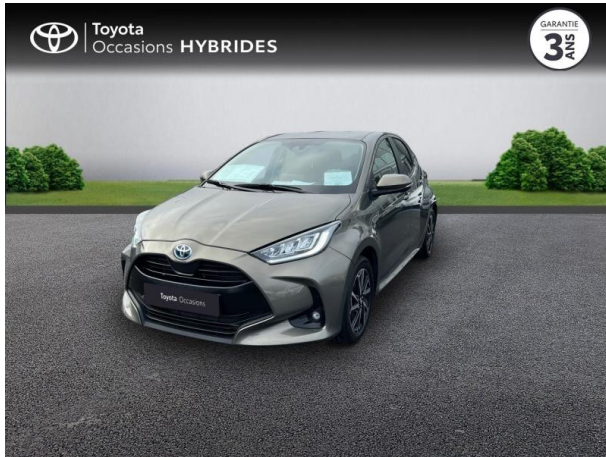

# TOYOTA Yaris 116h Design 5p MY22 d'occasion

Occasion

TOYOTA Yaris

116h Design 5p MY22

Toyota Clermont-Ferrand

04 73 28 83 93

Prix :

20 490 €

## Caractéristiques du véhicule

- Kilométrage : 22 894 km
- Puissance réelle : 92 ch
- Énergie : Hybride
- Boîte de vitesse : Automatique
- Carrosserie : Berline
- Nombre de portes : 5 portes
- Année : 2023
- Puissance fiscale : 5 CV
- Couleur : Bronze Impérial (M)
- Garantie : Label Toyota Occasions 36 mois TFR 36 mois