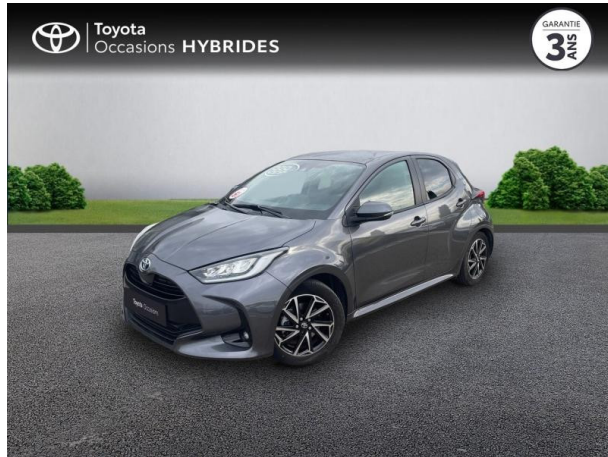

# TOYOTA Yaris 116h Design 5p MY22 d'occasion

**Occasion** | TOYOTA Yaris

116h Design 5p MY22

Toyota Avignon

04 90 13 42 42

Prix :

19 590 €

Un crédit vous engage et doit être remboursé. Vérifiez vos capacités de remboursement avant de vous engager.

## Caractéristiques du véhicule

- Kilométrage : 28 128 km
- Puissance réelle : 92 ch
- Énergie : Hybride
- Boîte de vitesse : Automatique
- Carrosserie : Berline
- Nombre de portes : 5 portes
- Année : 2022
- Puissance fiscale : 5 CV
- Couleur : Gris Atlas (M)
- Garantie : Label Toyota Occasions 36 mois TFR 36 mois