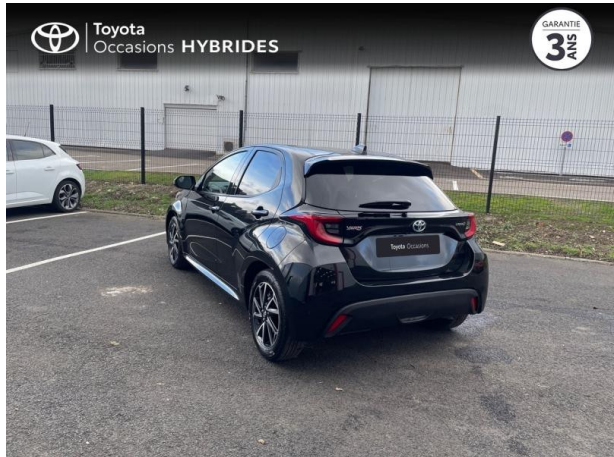

TOYOTA Yaris 116h Design 5p MY22 d'occasion

Occasion

TOYOTA Yaris

116h Design 5p MY22

Toyota Clermont-Ferrand

04 73 28 83 93

Prix :

19 990 €

Un crédit vous engage et doit être remboursé. Vérifiez vos capacités de remboursement avant de vous engager.

Caractéristiques du véhicule

- Kilométrage : 21 932 km
- Puissance réelle : 92 ch
- Énergie : Hybride
- Boîte de vitesse : Automatique
- Carrosserie : Berline
- Nombre de portes : 5 portes
- Année : 2023
- Puissance fiscale : 5 CV
- Couleur : Noir Intense (M)
- Garantie : Label Toyota Occasions 36 mois TFR 36 mois