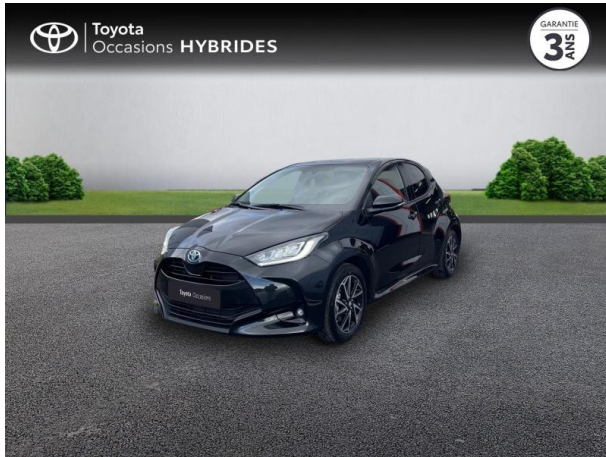

TOYOTA Yaris 116h Design 5p MY22 d'occasion

Occasion

TOYOTA Yaris

116h Design 5p MY22

Toyota Clermont-Ferrand

04 73 28 83 93

Prix :

19 990 €

Un crédit vous engage et doit être remboursé. Vérifiez vos capacités de remboursement avant de vous engager.

Caractéristiques du véhicule

- Kilométrage : 21 932 km
- Puissance réelle : 92 ch
- Énergie : Hybride
- Boîte de vitesse : Automatique
- Carrosserie : Berline
- Nombre de portes : 5 portes
- Année : 2023
- Puissance fiscale : 5 CV
- Couleur : Noir Intense (M)
- Garantie : Label Toyota Occasions 36 mois TFR 36 mois