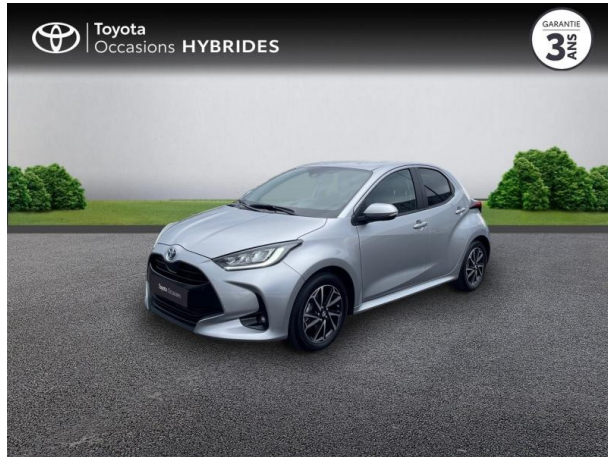

TOYOTA Yaris 116h Design 5p MY22 d'occasion

Occasion TOYOTA Yaris

116h Design 5p MY22

Toyota Clermont-Ferrand

04 73 28 83 93

Prix :

20 490 €

Un crédit vous engage et doit être remboursé. Vérifiez vos capacités de remboursement avant de vous engager.

Caractéristiques du véhicule

- Kilométrage : 21 307 km
- Puissance réelle : 92 ch
- Énergie : Hybride
- Boîte de vitesse : Automatique
- Carrosserie : Berline
- Nombre de portes : 5 portes
- Année : 2023
- Puissance fiscale : 5 CV
- Couleur : Gris Minéral (M)
- Garantie : Label Toyota Occasions 36 mois TFR 36 mois