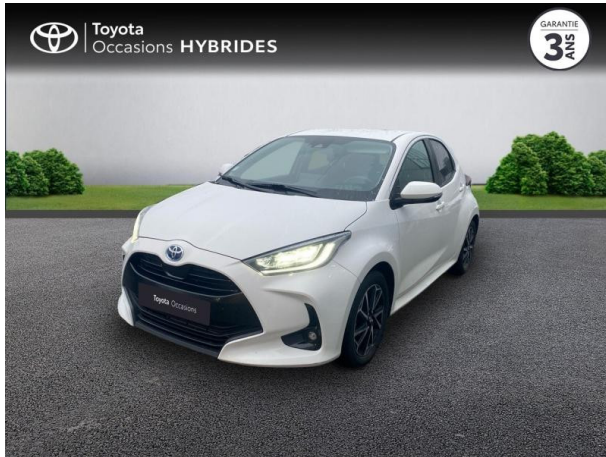

# TOYOTA Yaris 116h Design 5p MY22 d'occasion

**Occasion** TOYOTA Yaris

116h Design 5p MY22

Toyota Clermont-Ferrand

04 73 28 83 93

Prix :

20 490 €

Un crédit vous engage et doit être remboursé. Vérifiez vos capacités de remboursement avant de vous engager.

## Caractéristiques du véhicule

- Kilométrage : 20 921 km
- Puissance réelle : 92 ch
- Énergie : Hybride
- Boîte de vitesse : Automatique
- Carrosserie : Berline
- Nombre de portes : 5 portes
- Année : 2022
- Puissance fiscale : 5 CV
- Couleur : Blanc
- Garantie : Label Toyota Occasions 36 mois TFR 36 mois