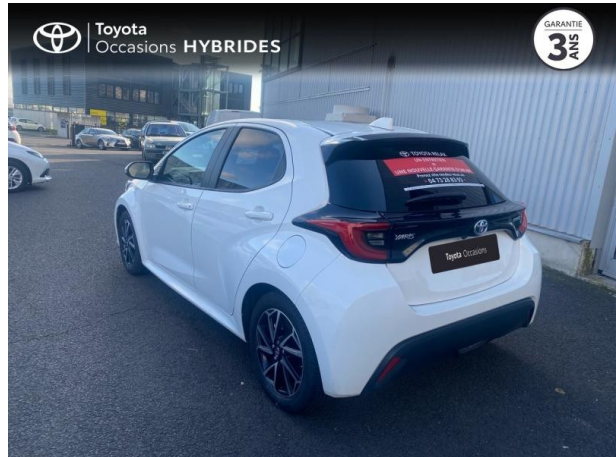

# TOYOTA Yaris 116h Design 5p MY22 d'occasion

**Occasion** TOYOTA Yaris

116h Design 5p MY22

Toyota Clermont-Ferrand

04 73 28 83 93

Prix :

20 490 €

Un crédit vous engage et doit être remboursé. Vérifiez vos capacités de remboursement avant de vous engager.

## Caractéristiques du véhicule

- Kilométrage : 24 316 km
- Puissance réelle : 92 ch
- Énergie : Hybride
- Boîte de vitesse : Automatique
- Carrosserie : Berline
- Nombre de portes : 5 portes
- Année : 2023
- Puissance fiscale : 5 CV
- Couleur : Blanc
- Garantie : Label Toyota Occasions 36 mois TFR 36 mois