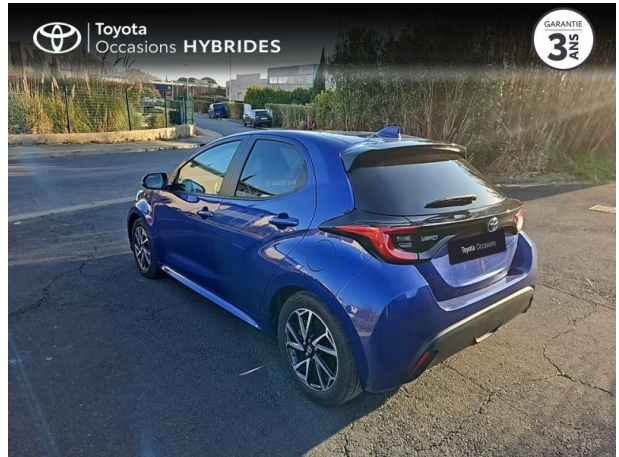

TOYOTA Yaris 116h Design 5p MY22 d'occasion

Occasion TOYOTA Yaris

116h Design 5p MY22

Toyota Sète

04 67 48 21 33

Prix :

19 490 €

Un crédit vous engage et doit être remboursé. Vérifiez vos capacités de remboursement avant de vous engager.

Caractéristiques du véhicule

- Kilométrage : 14 815 km
- Puissance réelle : 92 ch
- Énergie : Hybride
- Boîte de vitesse : Automatique
- Carrosserie : Berline
- Nombre de portes : 5 portes
- Année : 2022
- Puissance fiscale : 5 CV
- Couleur : Bleu Kyanite (M)
- Garantie : Label Toyota Occasions 36 mois TFR 36 mois