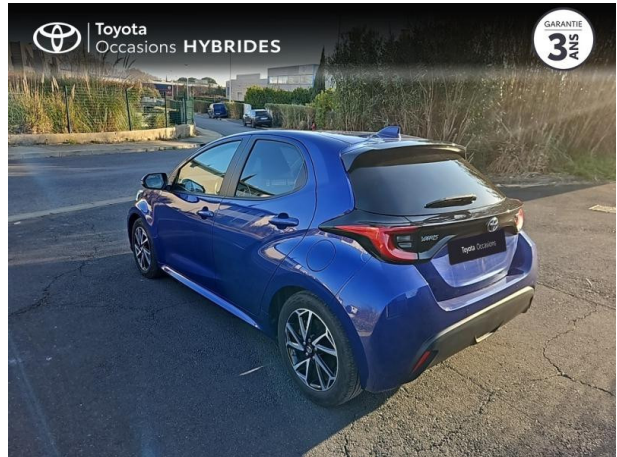

TOYOTA Yaris 116h Design 5p MY22 d'occasion

Occasion TOYOTA Yaris

116h Design 5p MY22

Toyota Sète

04 67 48 21 33

Prix :

19 490 €

Un crédit vous engage et doit être remboursé. Vérifiez vos capacités de remboursement avant de vous engager.

Caractéristiques du véhicule

- Kilométrage : 14 815 km
- Puissance réelle : 92 ch
- Énergie : Hybride
- Boîte de vitesse : Automatique
- Carrosserie : Berline
- Nombre de portes : 5 portes
- Année : 2022
- Puissance fiscale : 5 CV
- Couleur : Bleu Kyanite (M)
- Garantie : Label Toyota Occasions 36 mois TFR 36 mois