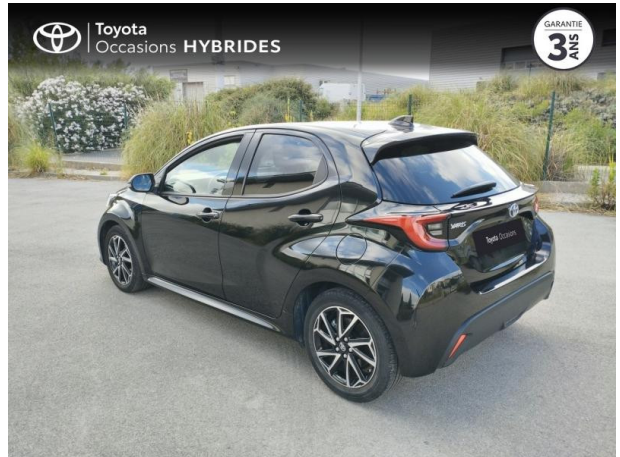

TOYOTA Yaris 116h Design 5p MY22 d'occasion

Occasion TOYOTA Yaris

116h Design 5p MY22

Toyota Montpellier

04 12 04 15 42

Prix :

20 990 €

Un crédit vous engage et doit être remboursé. Vérifiez vos capacités de remboursement avant de vous engager.

Caractéristiques du véhicule

- Kilométrage : 23 046 km
- Puissance réelle : 92 ch
- Énergie : Hybride
- Boîte de vitesse : Automatique
- Carrosserie : Berline
- Nombre de portes : 5 portes
- Année : 2023
- Puissance fiscale : 5 CV
- Couleur : Noir Intense (M)
- Garantie : Label Toyota Occasions 36 mois TFR 36 mois