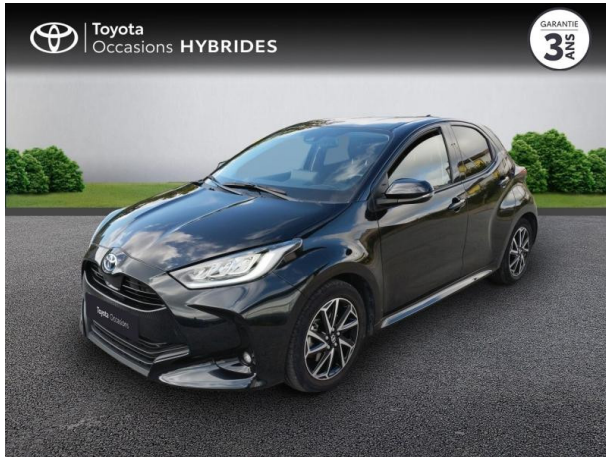

TOYOTA Yaris 116h Design 5p MY22 d'occasion

Occasion TOYOTA Yaris

116h Design 5p MY22

Toyota Montpellier

04 12 04 15 42

Prix :

20 990 €

Un crédit vous engage et doit être remboursé. Vérifiez vos capacités de remboursement avant de vous engager.

Caractéristiques du véhicule

- Kilométrage : 23 046 km
- Puissance réelle : 92 ch
- Énergie : Hybride
- Boîte de vitesse : Automatique
- Carrosserie : Berline
- Nombre de portes : 5 portes
- Année : 2023
- Puissance fiscale : 5 CV
- Couleur : Noir Intense (M)
- Garantie : Label Toyota Occasions 36 mois TFR 36 mois