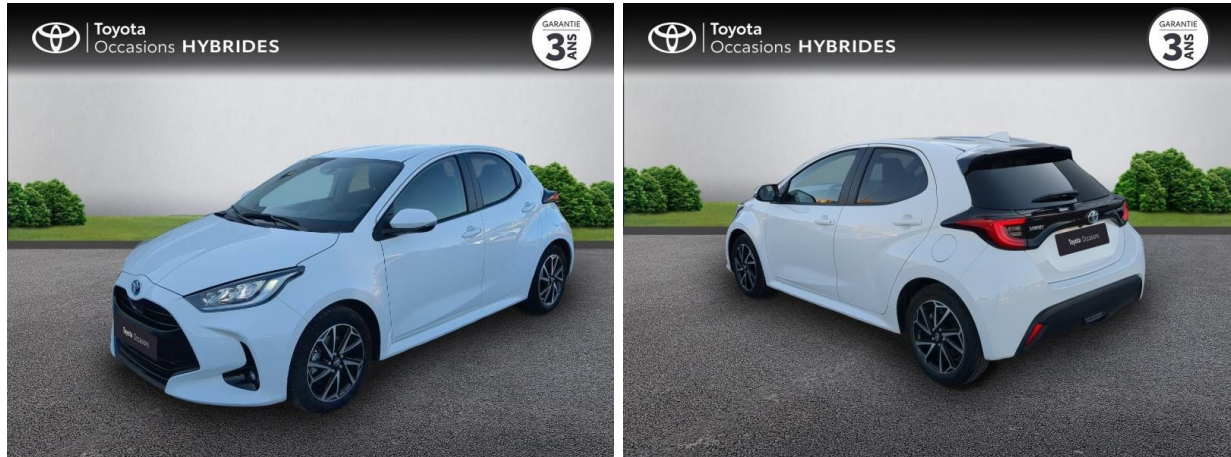

TOYOTA Yaris 116h Design 5p MY22 d'occasion

Occasion TOYOTA Yaris

116h Design 5p MY22

Toyota Alès

04 66 54 32 32

Prix :

21 390 €

Un crédit vous engage et doit être remboursé. Vérifiez vos capacités de remboursement avant de vous engager.

Caractéristiques du véhicule

- Kilométrage : 28 176 km
- Puissance réelle : 92 ch
- Énergie : Hybride
- Boîte de vitesse : Automatique
- Carrosserie : Berline
- Nombre de portes : 5 portes
- Année : 2023
- Puissance fiscale : 5 CV
- Couleur : Blanc
- Garantie : Label Toyota Occasions 36 mois TFR 36 mois