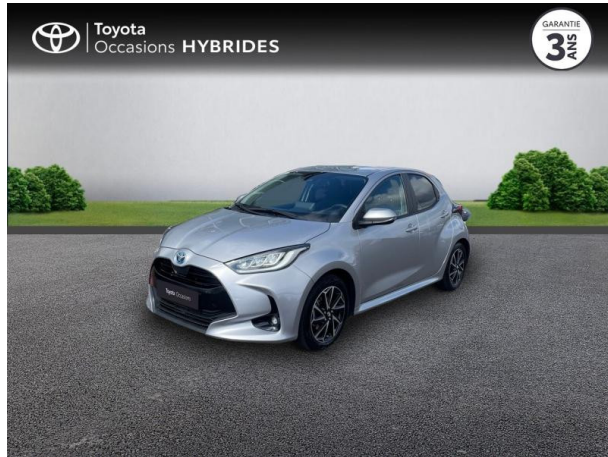

TOYOTA Yaris 116h Design 5p MY22 d'occasion

Occasion

TOYOTA Yaris

116h Design 5p MY22

Toyota Clermont-Ferrand

04 73 28 83 93

Prix :

20 490 €

Un crédit vous engage et doit être remboursé. Vérifiez vos capacités de remboursement avant de vous engager.

Caractéristiques du véhicule

- Kilométrage : 21 792 km
- Puissance réelle : 92 ch
- Énergie : Hybride
- Boîte de vitesse : Automatique
- Carrosserie : Berline
- Nombre de portes : 5 portes
- Année : 2023
- Puissance fiscale : 5 CV
- Couleur : Gris Minéral (M)
- Garantie : Label Toyota Occasions 36 mois TFR 36 mois