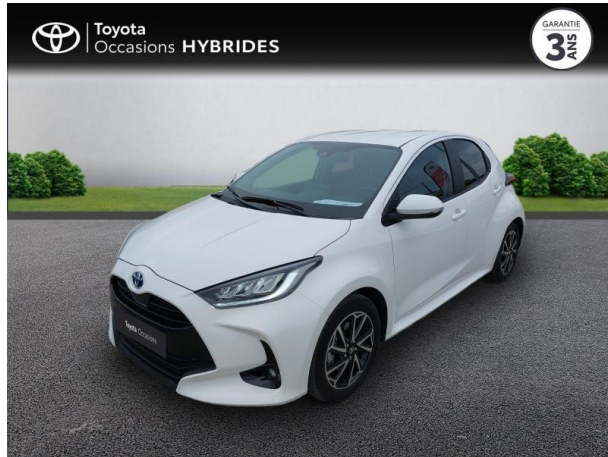

TOYOTA Yaris 116h Design 5p MY22 d'occasion

Occasion TOYOTA Yaris

116h Design 5p MY22

Toyota Clermont-Ferrand

04 73 28 83 93

Prix :

20 990 €

Un crédit vous engage et doit être remboursé. Vérifiez vos capacités de remboursement avant de vous engager.

Caractéristiques du véhicule

- Kilométrage : 18 094 km
- Puissance réelle : 92 ch
- Énergie : Hybride
- Boîte de vitesse : Automatique
- Carrosserie : Berline
- Nombre de portes : 5 portes
- Année : 2023
- Puissance fiscale : 5 CV
- Couleur : Blanc
- Garantie : NC