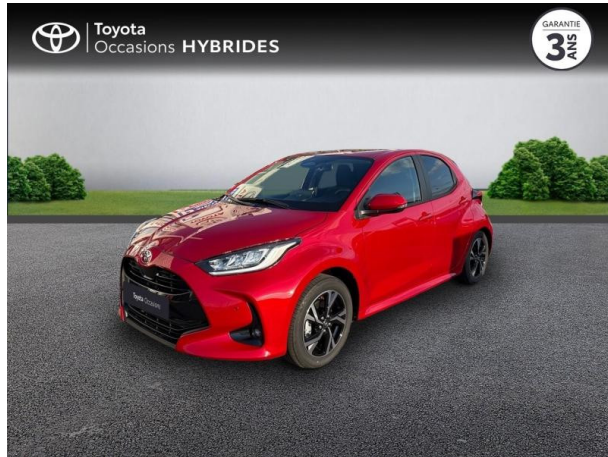

# TOYOTA Yaris 116h Design 5p MY25 d'occasion

**Occasion** TOYOTA Yaris

116h Design 5p MY25

Toyota Clermont-Ferrand

04 73 28 83 93

Prix :

24 490 €

Un crédit vous engage et doit être remboursé. Vérifiez vos capacités de remboursement avant de vous engager.

## Caractéristiques du véhicule

- Kilométrage : 7 000 km
- Puissance réelle : 92 ch
- Énergie : Hybride
- Boîte de vitesse : Automatique
- Carrosserie : Berline
- Nombre de portes : 5 portes
- Année : 2025
- Puissance fiscale : 5 CV
- Couleur : Rouge Intense (N)
- Garantie : Label Toyota Occasions 36 mois IC 36 mois