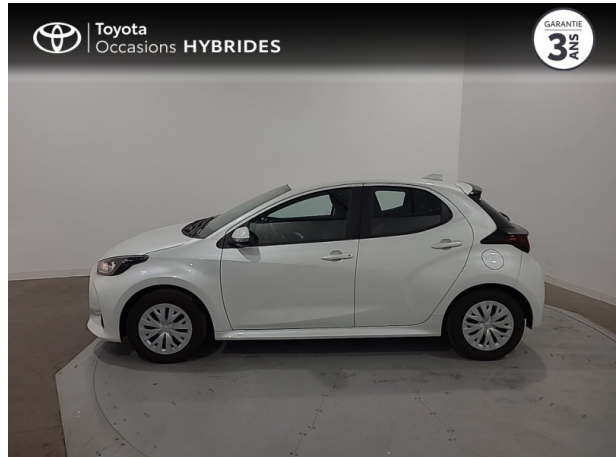

TOYOTA Yaris 116h Dynamic 5p MY21 d'occasion

Occasion TOYOTA Yaris

116h Dynamic 5p MY21

Toyota Montpellier

04 67 67 22 22

Prix :

18 480 €

Un crédit vous engage et doit être remboursé. Vérifiez vos capacités de remboursement avant de vous engager.

Caractéristiques du véhicule

- Kilométrage : 35 638 km
- Puissance réelle : 92 ch
- Énergie : Hybride
- Boîte de vitesse : Automatique
- Carrosserie : Berline
- Nombre de portes : 5 portes
- Année : 2022
- Puissance fiscale : 5 CV
- Couleur : Blanc
- Garantie : Label Toyota Occasions 36 mois TFR 36 mois