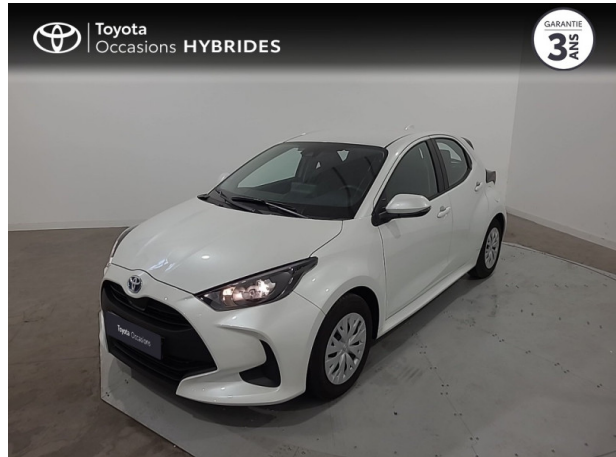

# TOYOTA Yaris 116h Dynamic 5p MY21 d'occasion

**Occasion** TOYOTA Yaris

116h Dynamic 5p MY21

Toyota Montpellier

04 67 67 22 22

Prix :

18 980 €

Un crédit vous engage et doit être remboursé. Vérifiez vos capacités de remboursement avant de vous engager.

## Caractéristiques du véhicule

- Kilométrage : 9 232 km
- Puissance réelle : 92 ch
- Énergie : Hybride
- Boîte de vitesse : Automatique
- Carrosserie : Berline
- Nombre de portes : 5 portes
- Année : 2022
- Puissance fiscale : 5 CV
- Couleur : Blanc
- Garantie : Label Toyota Occasions 36 mois TFR 36 mois