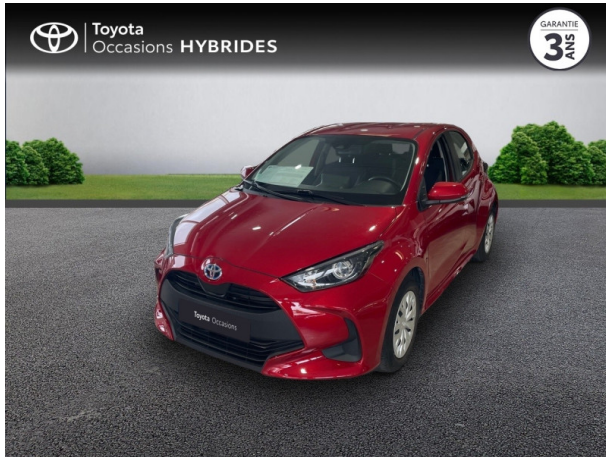

TOYOTA Yaris 116h Dynamic 5p MY21 d'occasion

Occasion TOYOTA Yaris

116h Dynamic 5p MY21

Toyota Montpellier

04 67 67 22 22

Prix :

18 490 €

Un crédit vous engage et doit être remboursé. Vérifiez vos capacités de remboursement avant de vous engager.

Caractéristiques du véhicule

- Kilométrage : 26 666 km
- Puissance réelle : 92 ch
- Énergie : Hybride
- Boîte de vitesse : Automatique
- Carrosserie : Berline
- Nombre de portes : 5 portes
- Année : 2022
- Puissance fiscale : 5 CV
- Couleur : Rouge Intense (N)
- Garantie : Label Toyota Occasions 36 mois TFR 36 mois