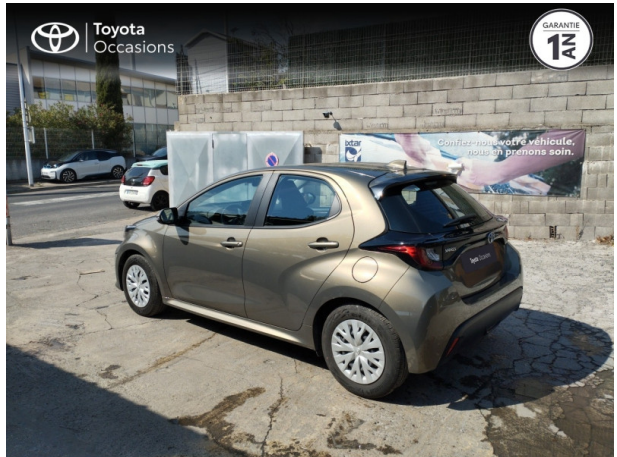

# TOYOTA Yaris 116h Dynamic 5p MY22 d'occasion

**Occasion** TOYOTA Yaris

116h Dynamic 5p MY22

Toyota Montpellier

04 67 67 22 22

Prix :

19 590 €

Un crédit vous engage et doit être remboursé. Vérifiez vos capacités de remboursement avant de vous engager.

## Caractéristiques du véhicule

- Kilométrage : 12 125 km
- Puissance réelle : 92 ch
- Énergie : Hybride
- Boîte de vitesse : Automatique
- Carrosserie : Berline
- Nombre de portes : 5 portes
- Année : 2023
- Puissance fiscale : 5 CV
- Couleur : Bronze Impérial (M)
- Garantie : Label Toyota Occasions 36 mois TFR 36 mois