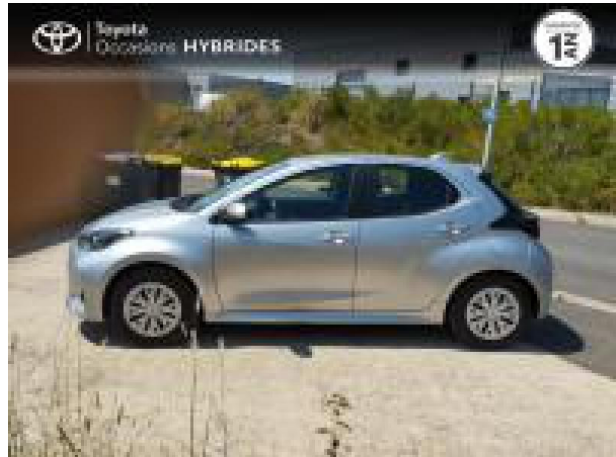

TOYOTA Yaris 116h Dynamic 5p MY22 d'occasion

Occasion

TOYOTA Yaris

116h Dynamic 5p MY22

Toyota Montpellier

04 67 67 22 22

Prix :

20 990 €

Un crédit vous engage et doit être remboursé. Vérifiez vos capacités de remboursement avant de vous engager.

Caractéristiques du véhicule

- Kilométrage : 18 720 km
- Puissance réelle : 92 ch
- Énergie : Hybride
- Boîte de vitesse : Automatique
- Carrosserie : Berline
- Nombre de portes : 5 portes
- Année : 2023
- Puissance fiscale : 5 CV
- Couleur : Gris Minéral (M)
- Garantie : Label Toyota Occasions 36 mois TFR 36 mois