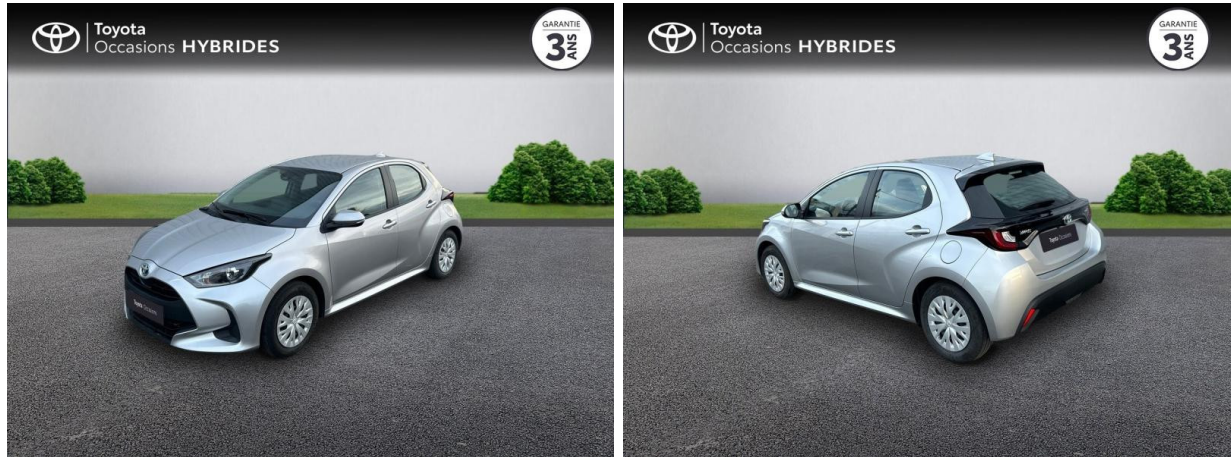

TOYOTA Yaris 116h Dynamic 5p MY22 d'occasion

Occasion TOYOTA Yaris

116h Dynamic 5p MY22

Toyota Alès

04 66 54 32 32

Prix :

19 990 €

Un crédit vous engage et doit être remboursé. Vérifiez vos capacités de remboursement avant de vous engager.

Caractéristiques du véhicule

- Kilométrage : 11 023 km
- Puissance réelle : 92 ch
- Énergie : Hybride
- Boîte de vitesse : Automatique
- Carrosserie : Berline
- Nombre de portes : 5 portes
- Année : 2023
- Puissance fiscale : 5 CV
- Couleur : Gris Minéral (M)
- Garantie : Label Toyota Occasions 36 mois TFR 36 mois