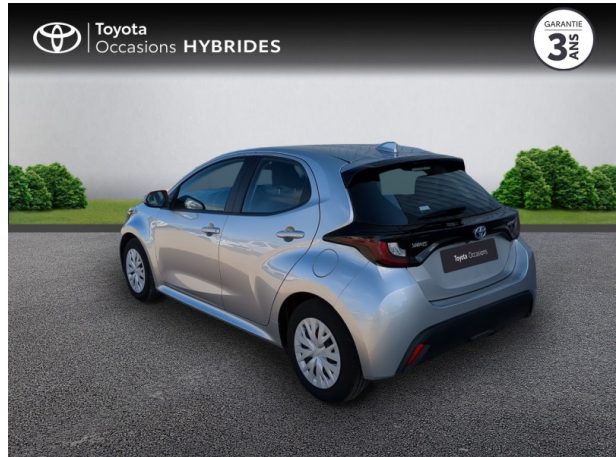

TOYOTA Yaris 116h Dynamic Business 5p MY22 d'occasion

Occasion

TOYOTA Yaris

116h Dynamic Business 5p MY22

Toyota Nîmes

04 66 26 40 40

Prix :

16 900 €

Un crédit vous engage et doit être remboursé. Vérifiez vos capacités de remboursement avant de vous engager.

Caractéristiques du véhicule

- Kilométrage : 33 842 km
- Puissance réelle : 92 ch
- Énergie : Hybride
- Boîte de vitesse : Automatique
- Carrosserie : Berline
- Nombre de portes : 5 portes
- Année : 2022
- Puissance fiscale : 5 CV
- Couleur : Gris Minéral (M)
- Garantie : Label Toyota Occasions 36 mois TFR 36 mois