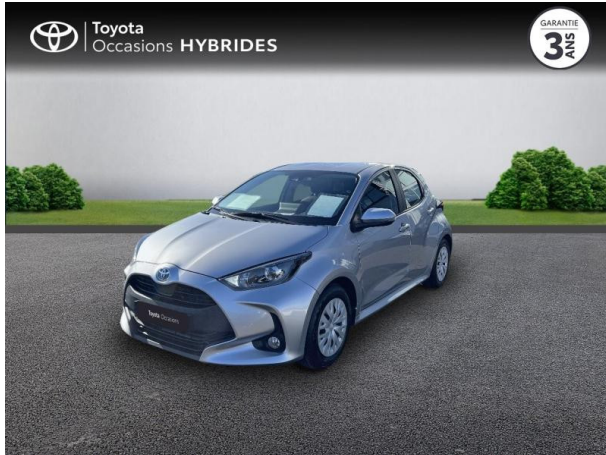

TOYOTA Yaris 116h Dynamic Business 5p + Programme Beyond Zero Academy MY22 d'occasion

Occasion TOYOTA Yaris

116h Dynamic Business 5p + Programme Beyond Zero Academy MY22

Toyota Clermont-Ferrand

04 73 28 83 93

Prix :

19 490 €

Un crédit vous engage et doit être remboursé. Vérifiez vos capacités de remboursement avant de vous engager.

Caractéristiques du véhicule

- Kilométrage : 12 174 km
- Puissance réelle : 92 ch
- Énergie : Hybride
- Boîte de vitesse : Automatique
- Carrosserie : Berline
- Nombre de portes : 5 portes
- Année : 2023
- Puissance fiscale : 5 CV
- Couleur : Gris Atlas (M)
- Garantie : Label Toyota Occasions 36 mois TFR 36 mois