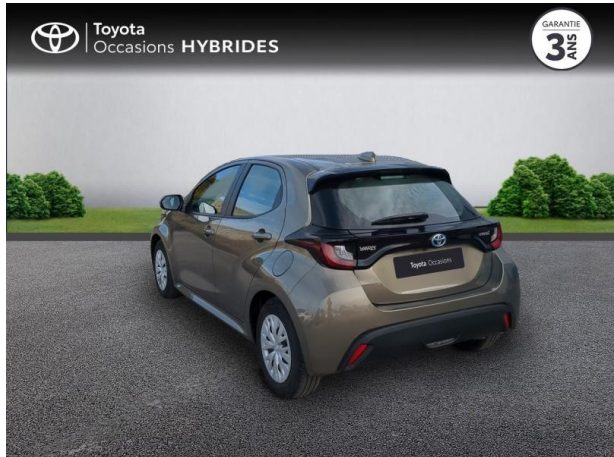

TOYOTA Yaris 116h Dynamic Business 5p MY22 d'occasion

Occasion

TOYOTA Yaris

116h Dynamic Business 5p MY22

Toyota Nîmes

04 66 26 40 40

Prix :

19 990 €

Un crédit vous engage et doit être remboursé. Vérifiez vos capacités de remboursement avant de vous engager.

Caractéristiques du véhicule

- Kilométrage : 13 081 km
- Puissance réelle : 92 ch
- Énergie : Hybride
- Boîte de vitesse : Automatique
- Carrosserie : Berline
- Nombre de portes : 5 portes
- Année : 2023
- Puissance fiscale : 5 CV
- Couleur : Blanc
- Garantie : Label Toyota Occasions 36 mois TFR 36 mois