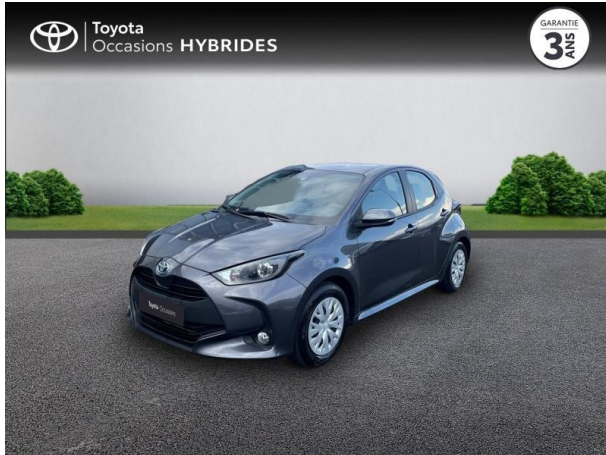

TOYOTA Yaris 116h Dynamic Business 5p + Programme Beyond Zero Academy MY22 d'occasion

Occasion TOYOTA Yaris

116h Dynamic Business 5p + Programme Beyond Zero Academy MY22

Toyota Clermont-Ferrand

04 73 28 83 93

Prix :

19 490 €

Un crédit vous engage et doit être remboursé. Vérifiez vos capacités de remboursement avant de vous engager.

Caractéristiques du véhicule

- Kilométrage : 19 632 km
- Puissance réelle : 92 ch
- Énergie : Hybride
- Boîte de vitesse : Automatique
- Carrosserie : Berline
- Nombre de portes : 5 portes
- Année : 2023
- Puissance fiscale : 5 CV
- Couleur : Gris Atlas (M)
- Garantie : Label Toyota Occasions 36 mois TFR 36 mois