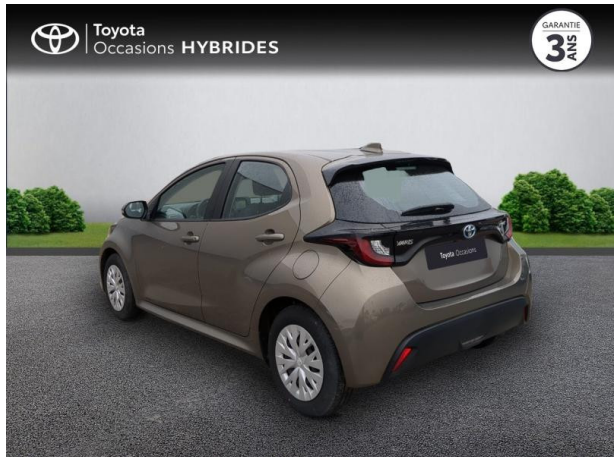

TOYOTA Yaris 116h Dynamic Business 5p + Programme Beyond Zero Academy MY22 d'occasion

Occasion TOYOTA Yaris

116h Dynamic Business 5p + Programme Beyond Zero Academy MY22

Toyota Nîmes

04 66 26 40 40

Prix :

21 990 €

Un crédit vous engage et doit être remboursé. Vérifiez vos capacités de remboursement avant de vous engager.

Caractéristiques du véhicule

- Kilométrage : 7 256 km
- Puissance réelle : 92 ch
- Énergie : Hybride
- Boîte de vitesse : Automatique
- Carrosserie : Berline
- Nombre de portes : 5 portes
- Année : 2023
- Puissance fiscale : 5 CV
- Couleur : Bronze Impérial (M)
- Garantie : Label Toyota Occasions 36 mois TFR 36 mois