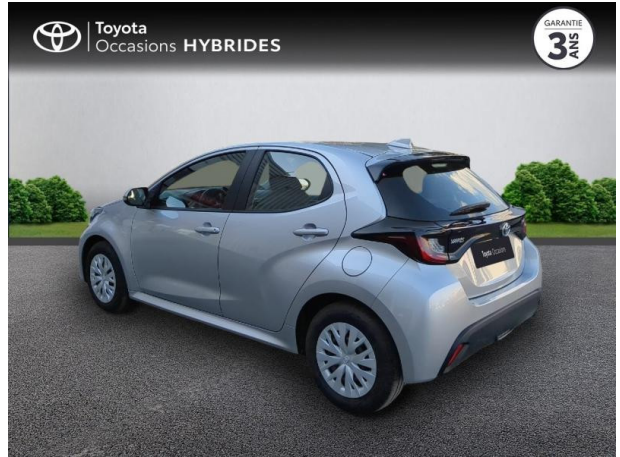

TOYOTA Yaris 116h Dynamic Business 5p + Programme Beyond Zero Academy MY22 d'occasion

Occasion TOYOTA Yaris

116h Dynamic Business 5p + Programme Beyond Zero Academy MY22

Toyota Nîmes

04 66 26 40 40

Prix :

21 990 €

Un crédit vous engage et doit être remboursé. Vérifiez vos capacités de remboursement avant de vous engager.

Caractéristiques du véhicule

- Kilométrage : 21 864 km
- Puissance réelle : 92 ch
- Énergie : Hybride
- Boîte de vitesse : Automatique
- Carrosserie : Berline
- Nombre de portes : 5 portes
- Année : 2023
- Puissance fiscale : 5 CV
- Couleur : Blanc
- Garantie : Label Toyota Occasions 36 mois TFR 36 mois