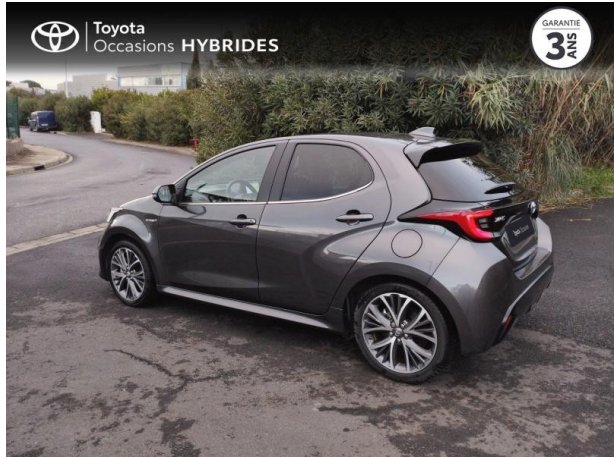

# TOYOTA Yaris 116h Iconic 5p d'occasion

Occasion

TOYOTA Yaris

116h Iconic 5p

Toyota Montpellier

04 67 67 22 22

Prix :

19 990 €

## Caractéristiques du véhicule

- Kilométrage : 40 271 km
- Puissance réelle : 92 ch
- Énergie : Hybride
- Boîte de vitesse : Automatique
- Carrosserie : Berline
- Nombre de portes : 5 portes
- Année : 2022
- Puissance fiscale : 5 CV
- Couleur : Gris Atlas (M)
- Garantie : Label Toyota Occasions 36 mois TFR 36 mois