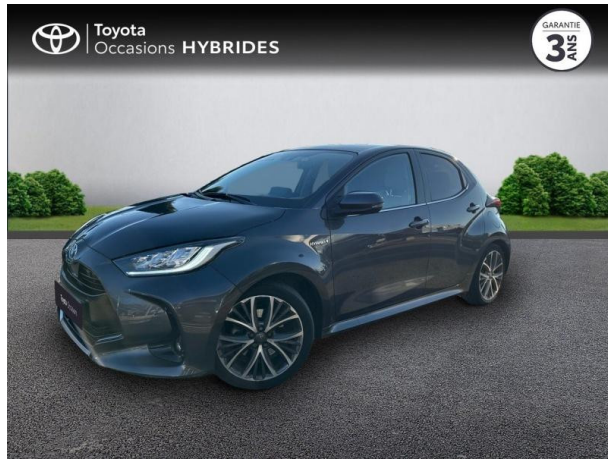

TOYOTA Yaris 116h Iconic 5p d'occasion

Occasion

TOYOTA Yaris

116h Iconic 5p

Toyota Avignon

04 90 13 42 42

Prix :

18 550 €

Un crédit vous engage et doit être remboursé. Vérifiez vos capacités de remboursement avant de vous engager.

Caractéristiques du véhicule

- Kilométrage : 37 842 km
- Puissance réelle : 92 ch
- Énergie : Hybride
- Boîte de vitesse : Automatique
- Carrosserie : Berline
- Nombre de portes : 5 portes
- Année : 2020
- Puissance fiscale : 5 CV
- Couleur : Gris Atlas (M)
- Garantie : Label Toyota Occasions 36 mois TFR 36 mois