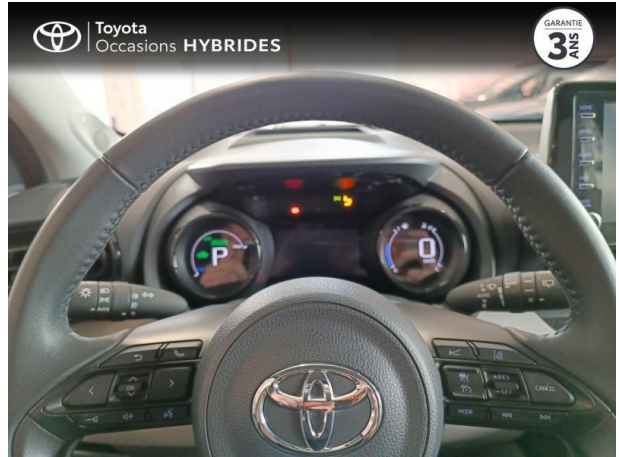

TOYOTA Yaris 116h Iconic 5p d'occasion

Occasion **TOYOTA Yaris**

116h Iconic 5p

Toyota Montpellier

04 12 04 15 42

Prix :

18 990 €

Un crédit vous engage et doit être remboursé. Vérifiez vos capacités de remboursement avant de vous engager.