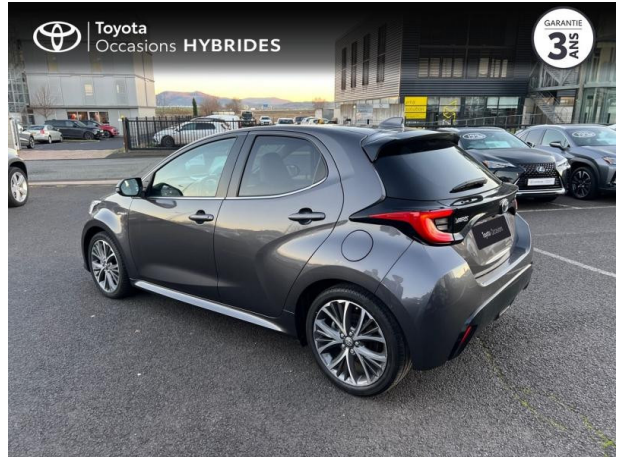

TOYOTA Yaris 116h Iconic 5p MY22 d'occasion

Occasion

TOYOTA Yaris

116h Iconic 5p MY22

Toyota Clermont-Ferrand

04 73 28 83 93

Prix :

18 990 €

Un crédit vous engage et doit être remboursé. Vérifiez vos capacités de remboursement avant de vous engager.

Caractéristiques du véhicule

- Kilométrage : 45 448 km
- Puissance réelle : 92 ch
- Énergie : Hybride
- Boîte de vitesse : Automatique
- Carrosserie : Berline
- Nombre de portes : 5 portes
- Année : 2021
- Puissance fiscale : 5 CV
- Couleur : Gris Atlas (M)
- Garantie : Label Toyota Occasions 36 mois TFR 36 mois