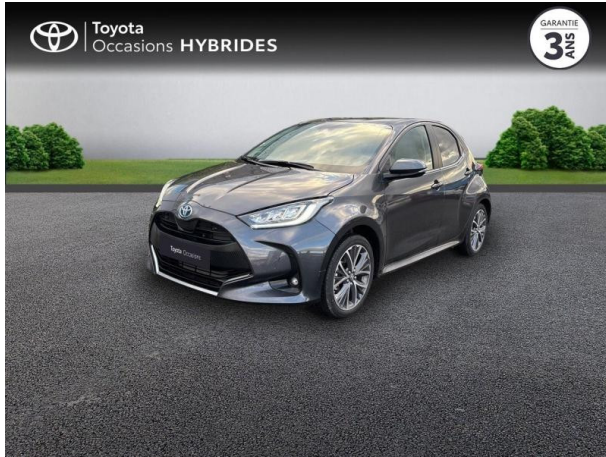

TOYOTA Yaris 116h Iconic 5p MY22 d'occasion

Occasion

TOYOTA Yaris

116h Iconic 5p MY22

Toyota Clermont-Ferrand

04 73 28 83 93

Prix :

24 790 €

Un crédit vous engage et doit être remboursé. Vérifiez vos capacités de remboursement avant de vous engager.

Caractéristiques du véhicule

- Kilométrage : 7 000 km
- Puissance réelle : 92 ch
- Énergie : Hybride
- Boîte de vitesse : Automatique
- Carrosserie : Berline
- Nombre de portes : 5 portes
- Année : 2024
- Puissance fiscale : 5 CV
- Couleur : Gris Atlas (M)
- Garantie : Label Toyota Occasions 36 mois TFR 36 mois