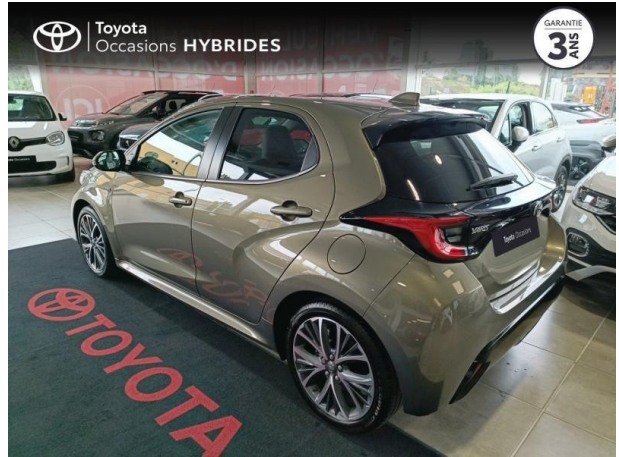

TOYOTA Yaris 116h Iconic 5p MY22 d'occasion

Occasion **TOYOTA Yaris**

116h Iconic 5p MY22

Toyota Montpellier

04 12 04 15 42

Prix :

19 990 €

Un crédit vous engage et doit être remboursé. Vérifiez vos capacités de remboursement avant de vous engager.

Caractéristiques du véhicule

- Kilométrage : 65 660 km
- Puissance réelle : 92 ch
- Énergie : Hybride
- Boîte de vitesse : Automatique
- Carrosserie : Berline
- Nombre de portes : 5 portes
- Année : 2022
- Puissance fiscale : 5 CV
- Couleur : Bronze Impérial (M)
- Garantie : Label Toyota Occasions 36 mois TFR 36 mois