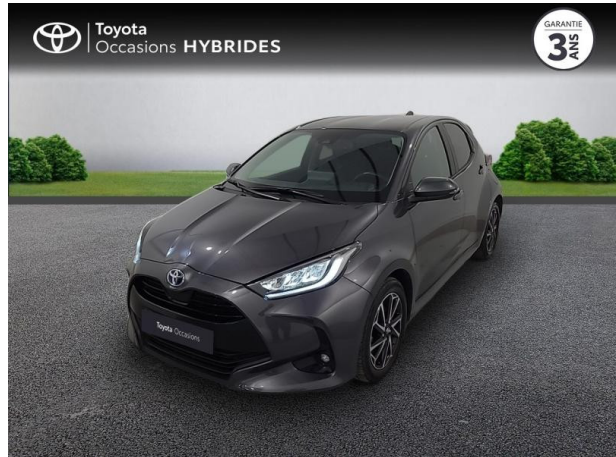

TOYOTA Yaris 120 VVT-i Design 5p MY22 d'occasion

Occasion

TOYOTA Yaris

120 VVT-i Design 5p MY22

Toyota Montpellier

04 12 04 15 42

Prix :

17 990 €

Un crédit vous engage et doit être remboursé. Vérifiez vos capacités de remboursement avant de vous engager.

Caractéristiques du véhicule

- Kilométrage : 9 557 km
- Puissance réelle : 120 ch
- Énergie : Essence
- Boîte de vitesse : Manuelle
- Carrosserie : Berline
- Nombre de portes : 5 portes
- Année : 2023
- Puissance fiscale : 6 CV
- Couleur : Gris Atlas (M)
- Garantie : Label Toyota Occasions 36 mois TFR 36 mois