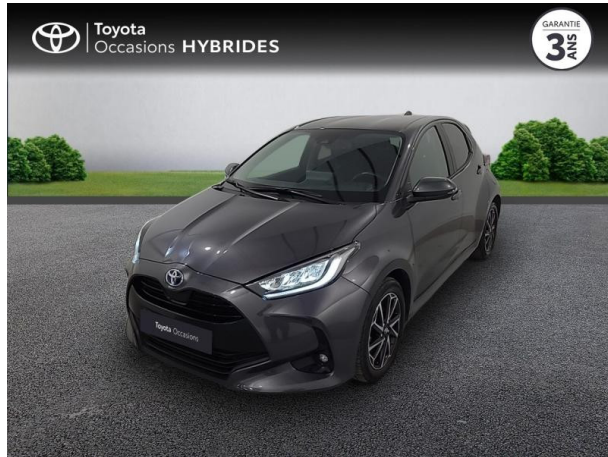

TOYOTA Yaris 120 VVT-i Design 5p MY22 d'occasion

Occasion

TOYOTA Yaris

120 VVT-i Design 5p MY22

Toyota Montpellier

04 12 04 15 42

Prix :

17 990 €

Un crédit vous engage et doit être remboursé. Vérifiez vos capacités de remboursement avant de vous engager.

Caractéristiques du véhicule

- Kilométrage : 9 557 km
- Puissance réelle : 120 ch
- Énergie : Essence
- Boîte de vitesse : Manuelle
- Carrosserie : Berline
- Nombre de portes : 5 portes
- Année : 2023
- Puissance fiscale : 6 CV
- Couleur : Gris Atlas (M)
- Garantie : Label Toyota Occasions 36 mois TFR 36 mois