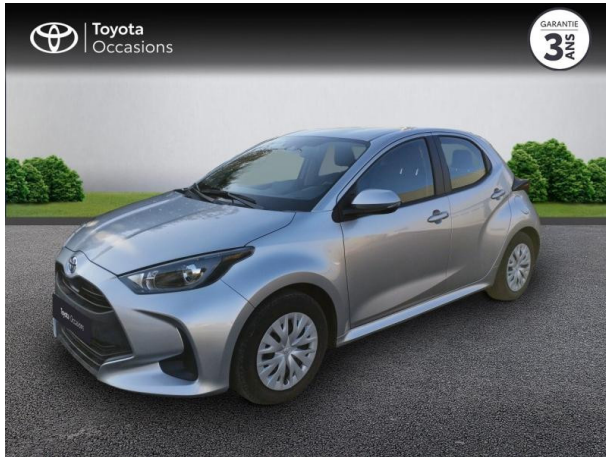

TOYOTA Yaris 120 VVT-i Dynamic 5p MY22 d'occasion

Occasion

TOYOTA Yaris

120 VVT-i Dynamic 5p MY22

Toyota Montpellier

04 12 04 15 42

Prix :

17 290 €

Un crédit vous engage et doit être remboursé. Vérifiez vos capacités de remboursement avant de vous engager.

Caractéristiques du véhicule

- Kilométrage : 20 928 km
- Puissance réelle : 120 ch
- Énergie : Essence
- Boîte de vitesse : Manuelle
- Carrosserie : Berline
- Nombre de portes : 5 portes
- Année : 2023
- Puissance fiscale : 6 CV
- Couleur : Gris Minéral (M)
- Garantie : Label Toyota Occasions 36 mois TFR 36 mois