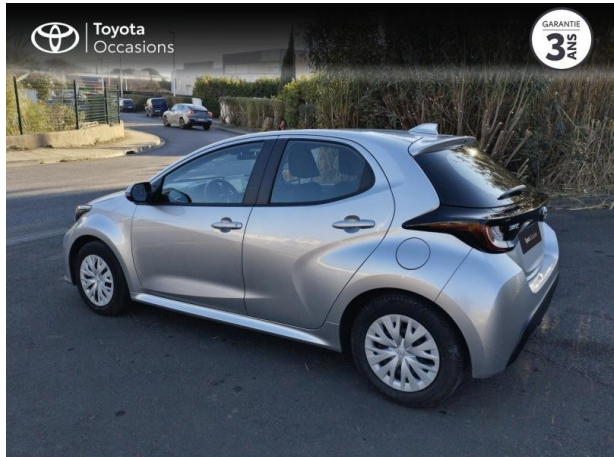

TOYOTA Yaris 120 VVT-i Dynamic 5p MY22 d'occasion

Occasion

TOYOTA Yaris

120 VVT-i Dynamic 5p MY22

Toyota Montpellier

04 12 04 15 42

Prix :

17 290 €

Un crédit vous engage et doit être remboursé. Vérifiez vos capacités de remboursement avant de vous engager.

Caractéristiques du véhicule

- Kilométrage : 20 928 km
- Puissance réelle : 120 ch
- Énergie : Essence
- Boîte de vitesse : Manuelle
- Carrosserie : Berline
- Nombre de portes : 5 portes
- Année : 2023
- Puissance fiscale : 6 CV
- Couleur : Gris Minéral (M)
- Garantie : Label Toyota Occasions 36 mois TFR 36 mois