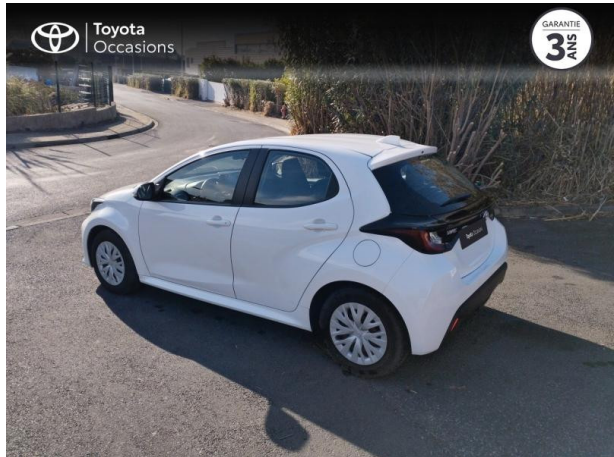

# TOYOTA Yaris 120 VVT-i Dynamic 5p MY22 d'occasion

Occasion

TOYOTA Yaris

120 VVT-i Dynamic 5p MY22

Toyota Montpellier

04 12 04 15 42

Prix :

15 990 €

## Caractéristiques du véhicule

- Kilométrage : 16 134 km
- Puissance réelle : 120 ch
- Énergie : Essence
- Boîte de vitesse : Manuelle
- Carrosserie : Berline
- Nombre de portes : 5 portes
- Année : 2022
- Puissance fiscale : 6 CV
- Couleur : Blanc
- Garantie : Label Toyota Occasions 36 mois TFR 36 mois