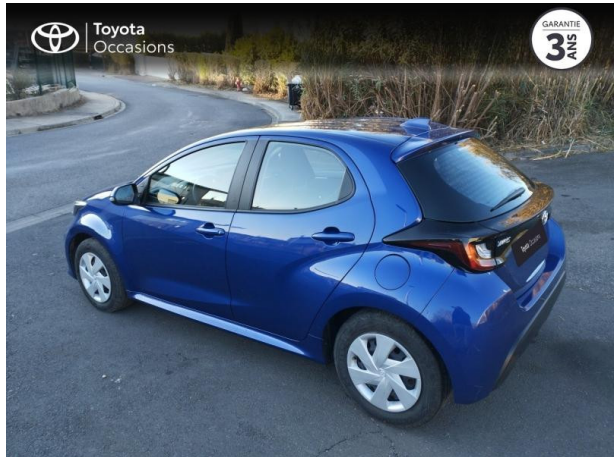

TOYOTA Yaris 120 VVT-i Dynamic 5p MY22 d'occasion

Occasion TOYOTA Yaris

120 VVT-i Dynamic 5p MY22

Toyota Montpellier

04 12 04 15 42

Prix :

17 290 €

Un crédit vous engage et doit être remboursé. Vérifiez vos capacités de remboursement avant de vous engager.

Caractéristiques du véhicule

- Kilométrage : 16 043 km
- Puissance réelle : 120 ch
- Énergie : Essence
- Boîte de vitesse : Manuelle
- Carrosserie : Berline
- Nombre de portes : 5 portes
- Année : 2023
- Puissance fiscale : 6 CV
- Couleur : Bleu Kyanite (M)
- Garantie : Label Toyota Occasions 36 mois TFR 36 mois