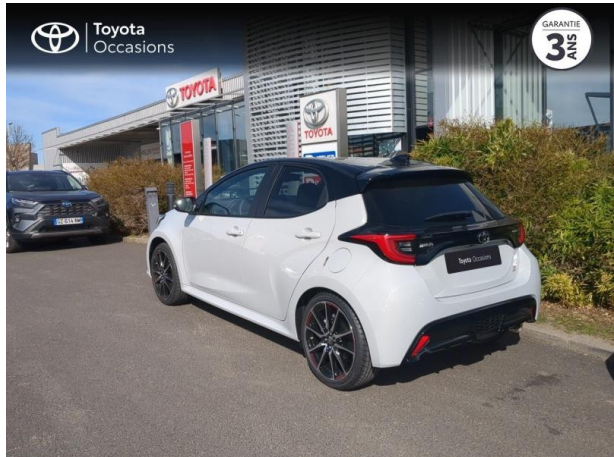

TOYOTA Yaris 130h GR Sport 5p MC24 d'occasion

Occasion

TOYOTA Yaris

130h GR Sport 5p MC24

Toyota Clermont-Ferrand

04 73 28 83 93

Prix :

27 590 €

Un crédit vous engage et doit être remboursé. Vérifiez vos capacités de remboursement avant de vous engager.

Caractéristiques du véhicule

- Kilométrage : 7 000 km
- Puissance réelle : 92 ch
- Énergie : Hybride
- Boîte de vitesse : Automatique
- Carrosserie : Berline
- Nombre de portes : 5 portes
- Année : 2025
- Puissance fiscale : 5 CV
- Couleur : Bi-ton Gris Chrome / Toit noir
- Garantie : Label Toyota Occasions 36 mois IC 36 mois