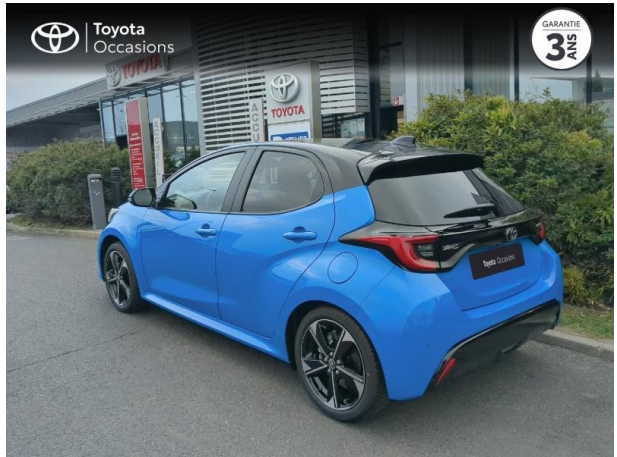

# TOYOTA Yaris 130h Première 5p MC24 d'occasion

**Occasion** TOYOTA Yaris

130h Première 5p MC24

Toyota Clermont-Ferrand

04 73 28 83 93

Prix :

27 390 €

Un crédit vous engage et doit être remboursé. Vérifiez vos capacités de remboursement avant de vous engager.

## Caractéristiques du véhicule

- Kilométrage : 7 000 km
- Puissance réelle : 92 ch
- Énergie : Hybride
- Boîte de vitesse : Automatique
- Carrosserie : Berline
- Nombre de portes : 5 portes
- Année : 2025
- Puissance fiscale : 5 CV
- Couleur : Bi-ton Bleu Neptune / Toit noir
- Garantie : Label Toyota Occasions 36 mois IC 36 mois

## Options

- Bi-ton Bleu Neptune / Toit noir