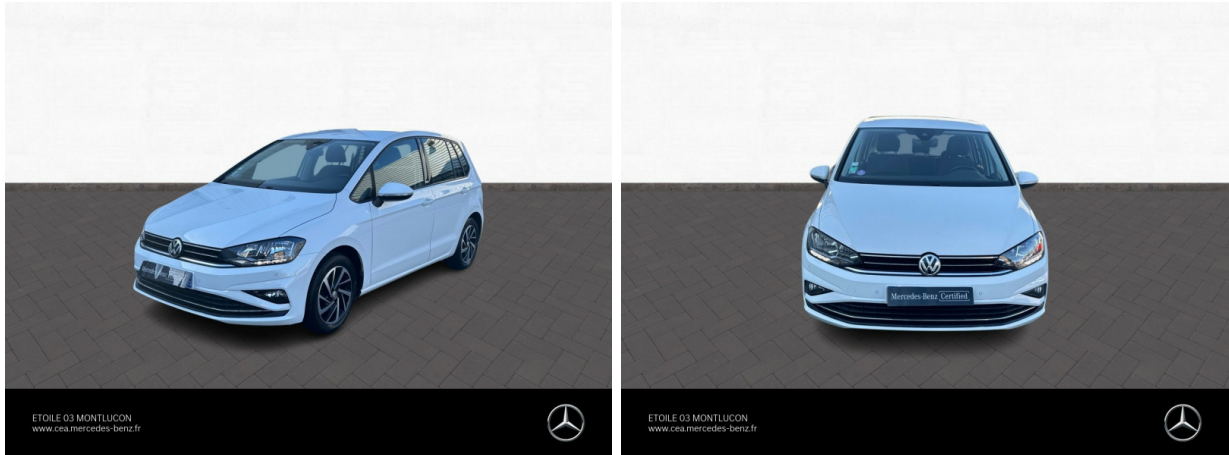

VOLKSWAGEN Golf Sportsvan 1.5 TSI EVO 130ch BlueMotion Technology Connect Euro6d-T d'occasion

Occasion

VOLKSWAGEN Golf Sportsvan

1.5 TSI EVO 130ch BlueMotion Technology Connect Euro6d-T

Mercedes-Benz Moulins

04 70 46 89 46

Prix :

16 900 €

Un crédit vous engage et doit être remboursé. Vérifiez vos capacités de remboursement avant de vous engager.

Caractéristiques du véhicule

- Kilométrage : 90 867 km
- Puissance réelle : 130 ch
- Énergie : Essence
- Boîte de vitesse : Manuelle
- Carrosserie : Monospace
- Nombre de portes : 5 portes
- Année : 2019
- Puissance fiscale : 6 CV
- Couleur : Blanc Pur
- Garantie : OCCASION GARANTIES VP
AM 12 MOIS 12 mois