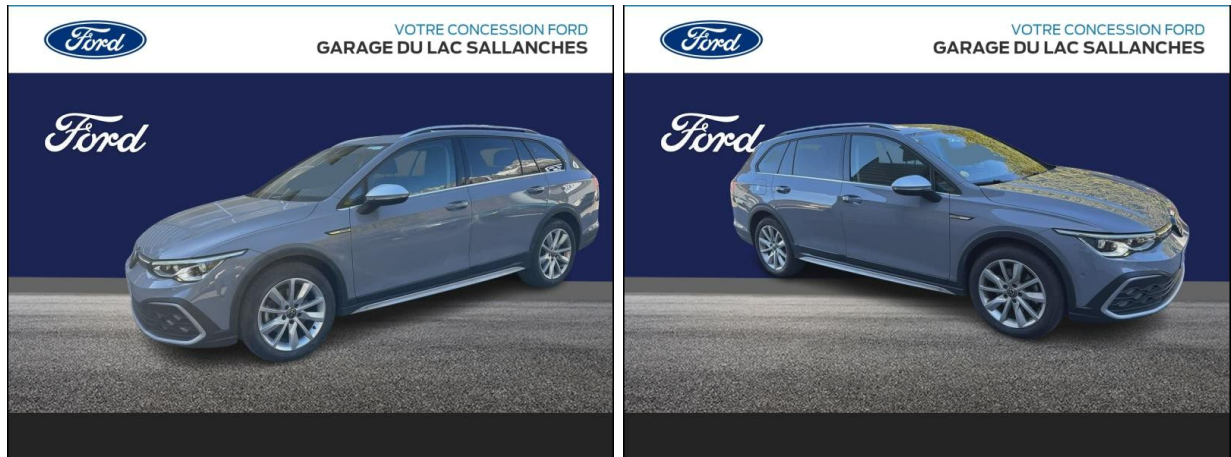

# VOLKSWAGEN Golf SW 2.0 TDI SCR 200ch Alltrack 4Motion DSG7 d'occasion

Occasion

## VOLKSWAGEN Golf SW

2.0 TDI SCR 200ch Alltrack 4Motion DSG7

Kia Sallanches

04 50 58 55 66

Prix :

35 900 €

Un crédit vous engage et doit être remboursé. Vérifiez vos capacités de remboursement avant de vous engager.

## Caractéristiques du véhicule

- Kilométrage : 29 077 km
- Puissance réelle : 200 ch
- Énergie : Diesel
- Boîte de vitesse : Automatique
- Carrosserie : Break
- Nombre de portes : 5 portes
- Année : 2018
- Puissance fiscale : 11 CV
- Couleur : Gris Dauphin métallisée
- Garantie : 6 mois pièces et main d'oeuvre 6 mois