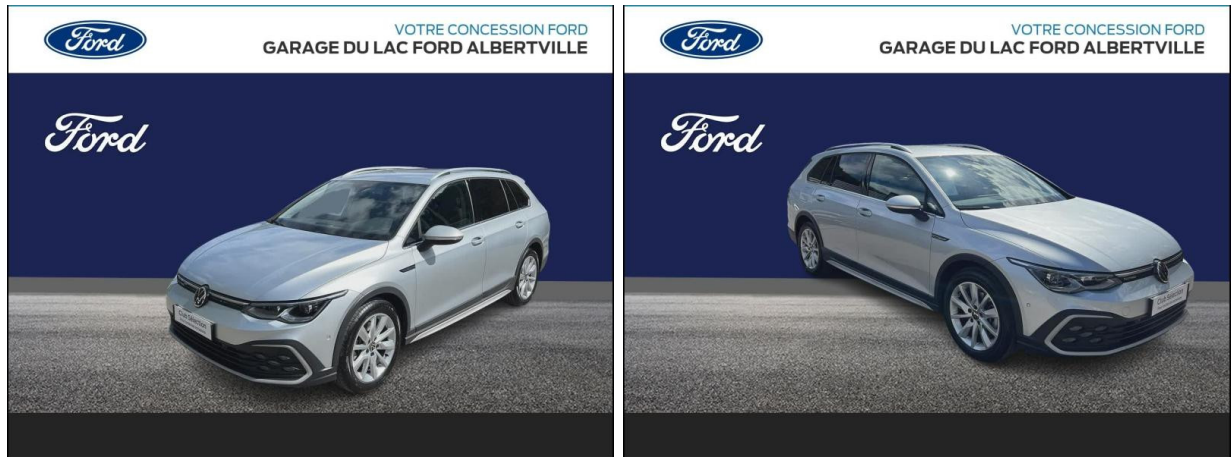

VOLKSWAGEN Golf SW 2.0 TDI SCR 200ch Alltrack 4Motion DSG7 d'occasion

Occasion

VOLKSWAGEN Golf SW

2.0 TDI SCR 200ch Alltrack 4Motion DSG7

Ford Albertville

04 79 32 04 98

Prix :

36 690 €

Un crédit vous engage et doit être remboursé. Vérifiez vos capacités de remboursement avant de vous engager.

Caractéristiques du véhicule

- Kilométrage : 38 098 km
- Puissance réelle : 200 ch
- Énergie : Diesel
- Boîte de vitesse : Automatique
- Carrosserie : Break
- Nombre de portes : 5 portes
- Année : 2023
- Puissance fiscale : 11 CV
- Couleur : Gris Lunaire
- Garantie : Maurin 12 Mois 12 mois