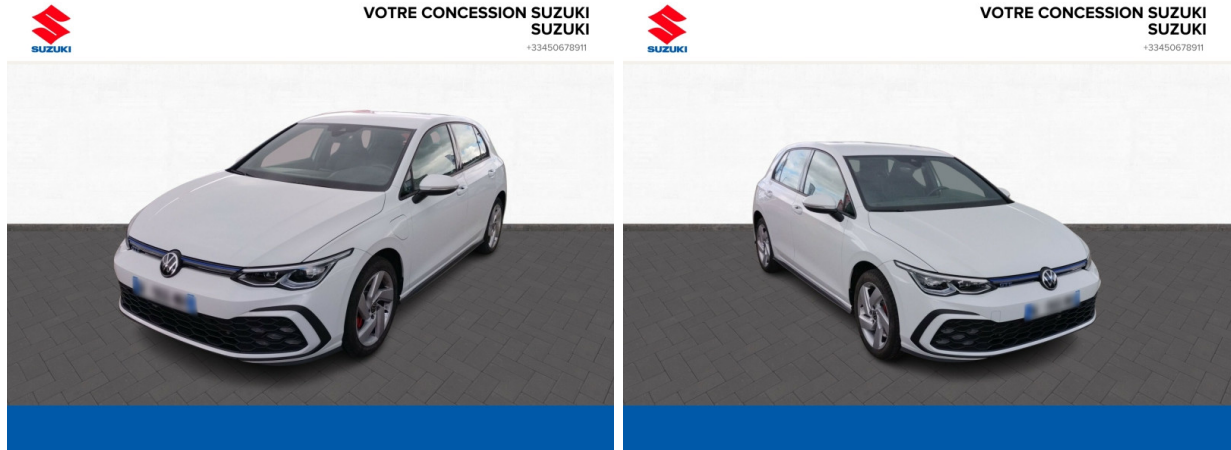

VOLKSWAGEN Golf 1.4 eHybrid 245ch GTE DSG6 ELIGIBLE CREDIT BALLON d'occasion

Occasion

VOLKSWAGEN Golf

1.4 eHybrid 245ch GTE DSG6 ELIGIBLE CREDIT BALLON

Subaru Chambéry

04 79 71 35 99

Prix :

23 980 €

Un crédit vous engage et doit être remboursé. Vérifiez vos capacités de remboursement avant de vous engager.

Caractéristiques du véhicule

- Kilométrage : 28 574 km
- Puissance réelle : 150 ch
- Énergie : Hybride
- Boîte de vitesse : Automatique
- Carrosserie : Berline
- Nombre de portes : 5 portes
- Année : 2020
- Puissance fiscale : 8 CV
- Couleur : Blanc
- Garantie : Maurin 12 mois 12 mois