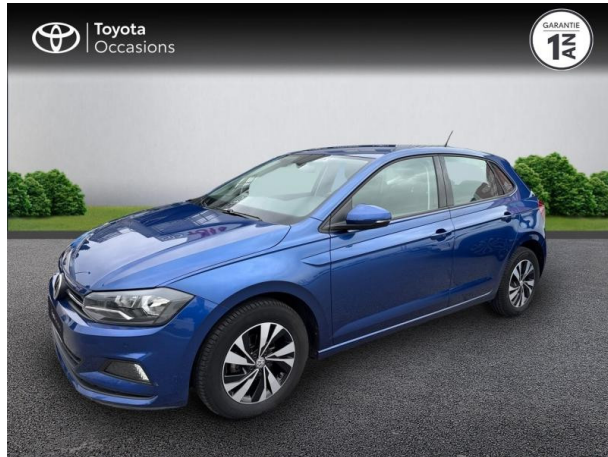

VOLKSWAGEN Polo 1.0 TSI 95ch Confortline DSG7 d'occasion

Occasion

VOLKSWAGEN Polo

1.0 TSI 95ch Confortline DSG7

Toyota Le Crès

04 67 72 21 11

Prix :

14 990 €

Un crédit vous engage et doit être remboursé. Vérifiez vos capacités de remboursement avant de vous engager.

Caractéristiques du véhicule

- Kilométrage : 88 403 km
- Puissance réelle : 95 ch
- Énergie : Essence
- Boîte de vitesse : Automatique
- Carrosserie : Berline
- Nombre de portes : 5 portes
- Année : 2018
- Puissance fiscale : 5 CV
- Couleur : Bleu Alaska
- Garantie : Label Toyota Occasions 12 mois IC 12 mois