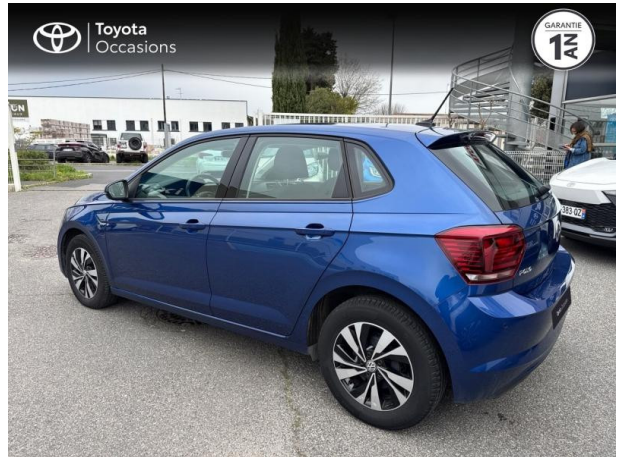

VOLKSWAGEN Polo 1.0 TSI 95ch Confortline DSG7 d'occasion

Occasion

VOLKSWAGEN Polo

1.0 TSI 95ch Confortline DSG7

Toyota Le Crès

04 67 72 21 11

Prix :

14 990 €

Un crédit vous engage et doit être remboursé. Vérifiez vos capacités de remboursement avant de vous engager.

Caractéristiques du véhicule

- Kilométrage : 88 403 km
- Puissance réelle : 95 ch
- Énergie : Essence
- Boîte de vitesse : Automatique
- Carrosserie : Berline
- Nombre de portes : 5 portes
- Année : 2018
- Puissance fiscale : 5 CV
- Couleur : Bleu Alaska
- Garantie : Label Toyota Occasions 12 mois IC 12 mois